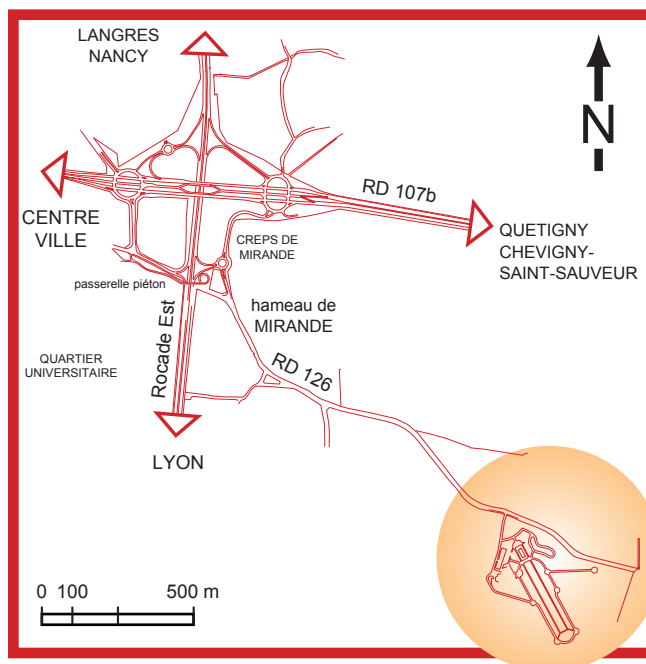

Accès

Cimetière intercommunal

Ouvert au public
été : 9h-12h ; 14h-18h - hiver : 9h-12h ; 14h-17h
03 80 63 73 26

Crématorium de la région dijonnaise

Ouvert au public
lundi au samedi : 9h-17h
03 80 63 85 67