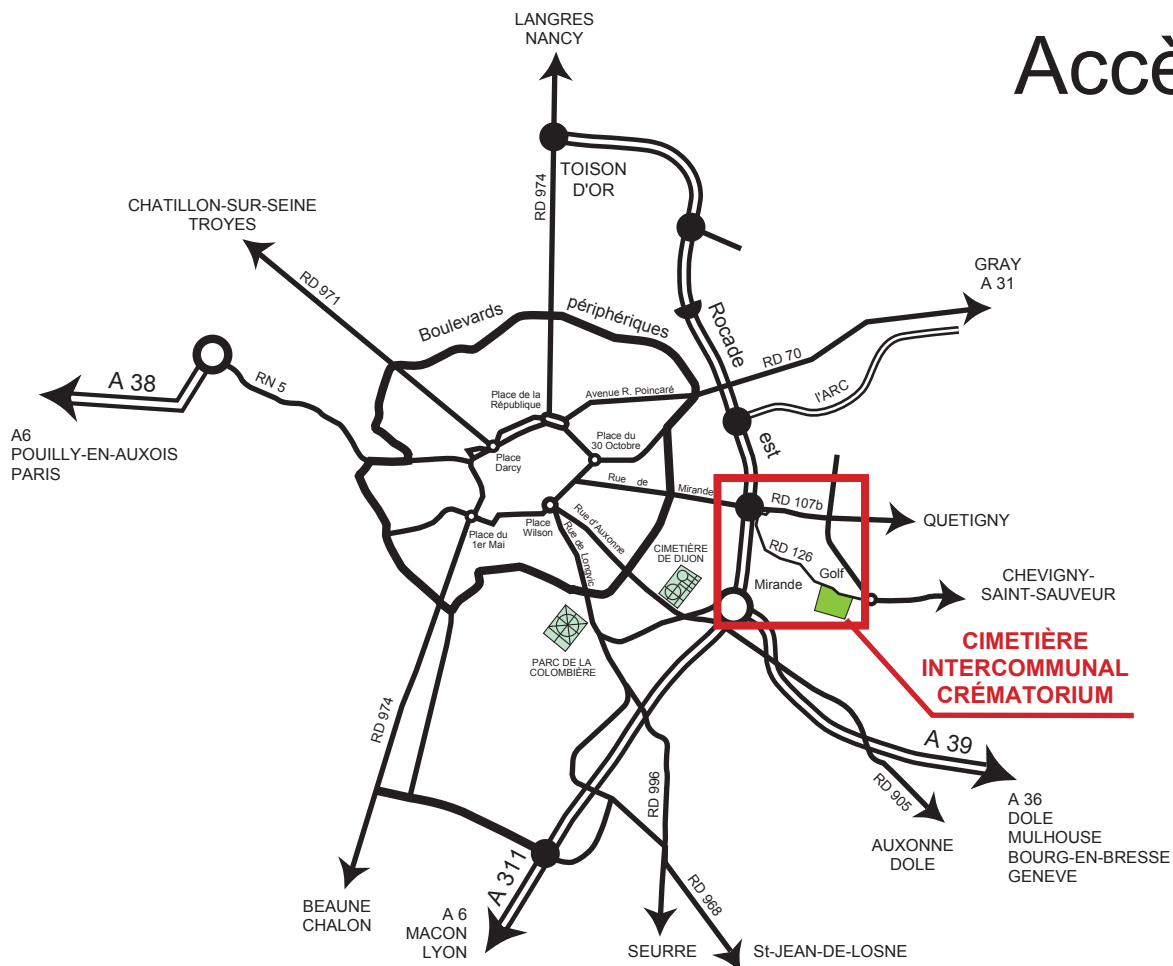

Accès

Cimetière intercommunal

Ouvert au public
été : 9h-12h ; 14h-18h - hiver : 9h-12h ; 14h-17h
03 80 63 73 26

Crématorium de la région dijonnaise

Ouvert au public
lundi au samedi : 9h-17h
03 80 63 85 67